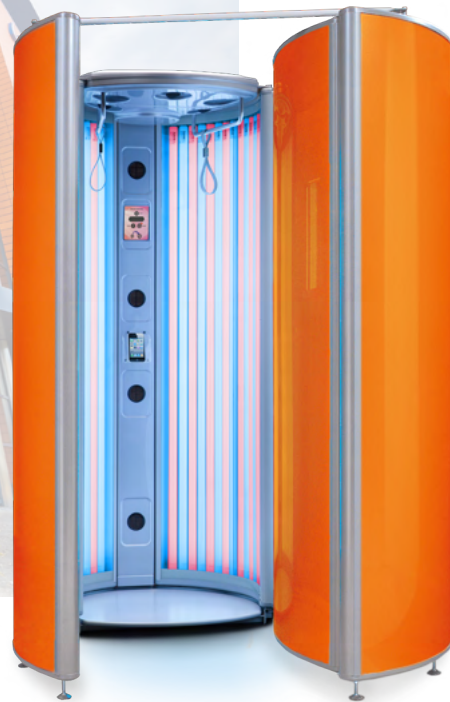

+31 (0)74 2912215

info@ultrasuninternational.com

UltrasunInternational.com

Granatstraat 6
7554 TR Hengelo
The Netherlands